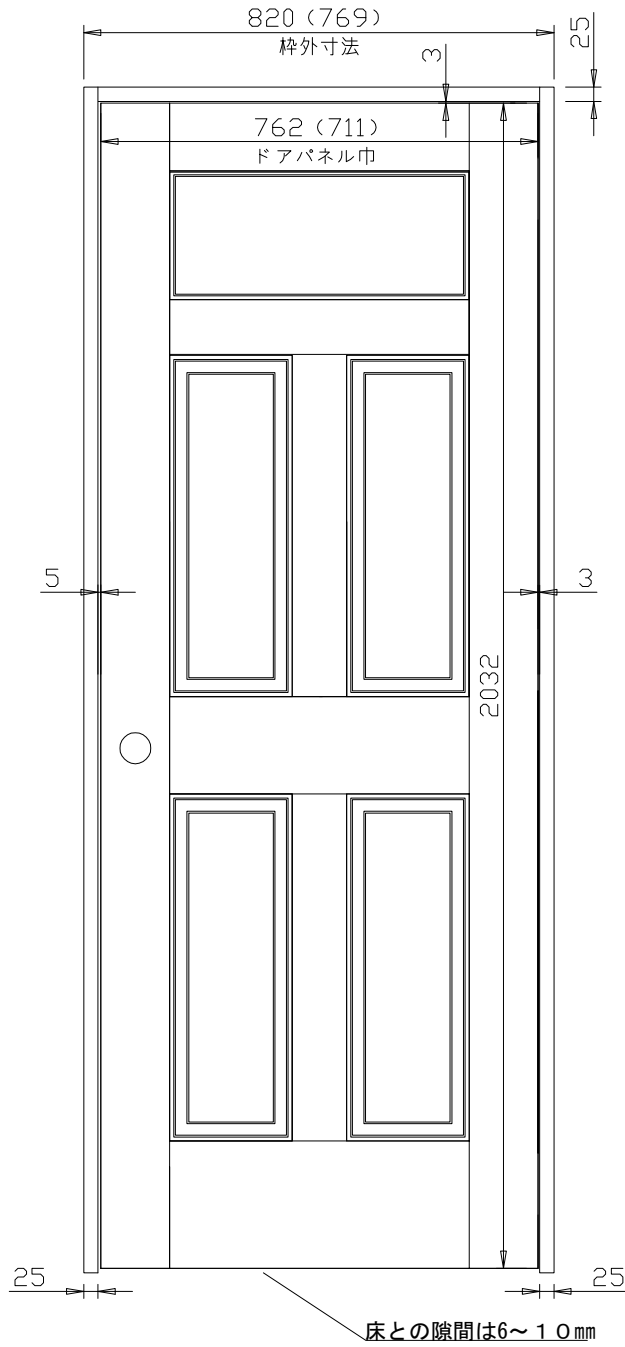

# 開き戸用枠 W 180

※枠巾サイズカット +¥3,150

TYPE		SIZE	
BASE	パイン横接ぎ材	FINISH	無塗装
COLOR		GLASS	
DATE	2018/8/25	Wood Session	