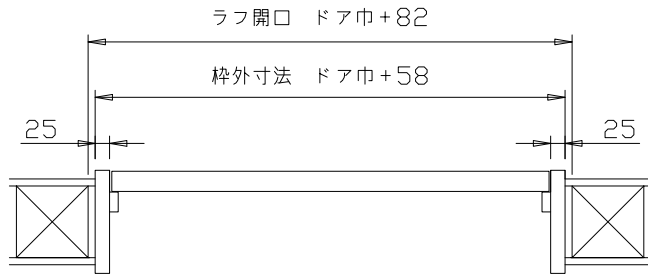

# 開き戸用枠 W 180

※枠巾サイズカット +¥3,150

TYPE		SIZE	
BASE	パイン横接ぎ材	FINISH	無塗装
COLOR		GLASS	
DATE	2018/8/25	Wood Session	