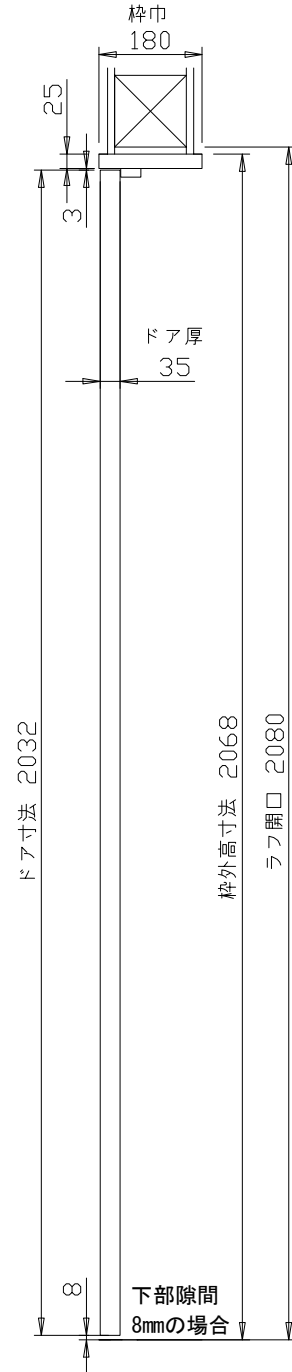

# 開き戸用枠 W 180

※枠巾サイズカット +¥3,150

TYPE		SIZE	
BASE	パイン横接ぎ材	FINISH	無塗装
COLOR		GLASS	
DATE	2018/8/25	Wood Session	