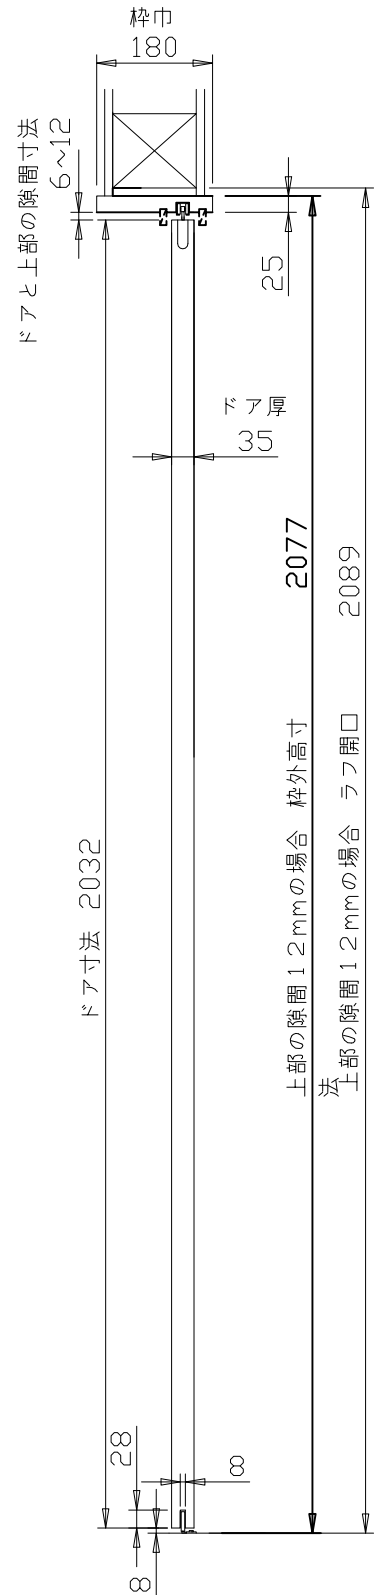

引き戸用枠 W 180

<片引き戸用枠>

<引違い戸用枠>

※枠巾サイズカット +¥3,150

TYPE		SIZE	
BASE	パイン横剥材	FINISH	無塗装
COLOR		GLASS	
DATE	2018/8/25	Wood Session	