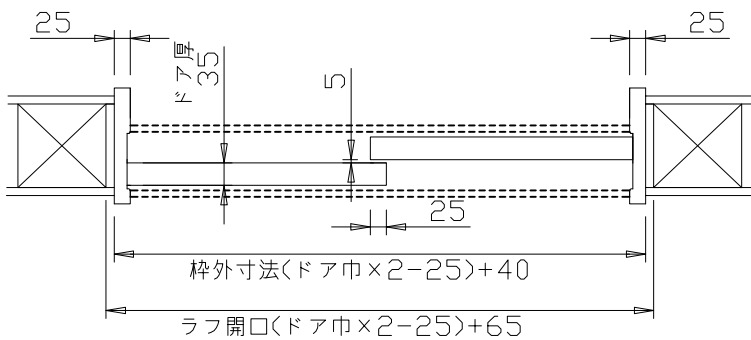

引き戸用枠 W 180

<片引き戸用枠>

<引違い戸用枠>

※枠巾サイズカット +¥3,150

TYPE		SIZE	
BASE	パイン横剥材	FINISH	無塗装
COLOR		GLASS	
DATE	2018/8/25	Wood Session	