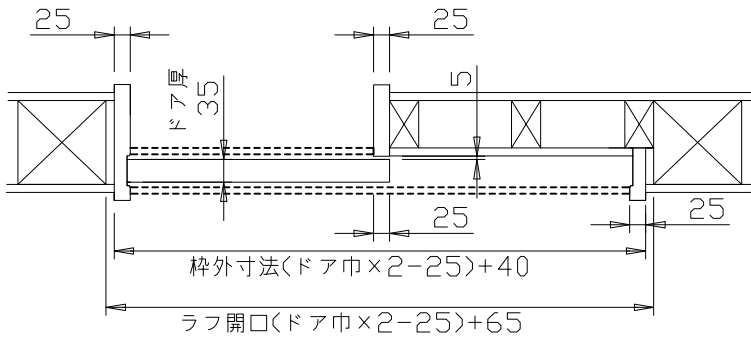

引き戸用枠 W 180

<片引き戸用枠>

<引違い戸用枠>

※枠巾サイズカット +¥3,150

TYPE		SIZE	
BASE	パイン横剥材	FINISH	無塗装
COLOR		GLASS	
DATE	2018/8/25	Wood Session	