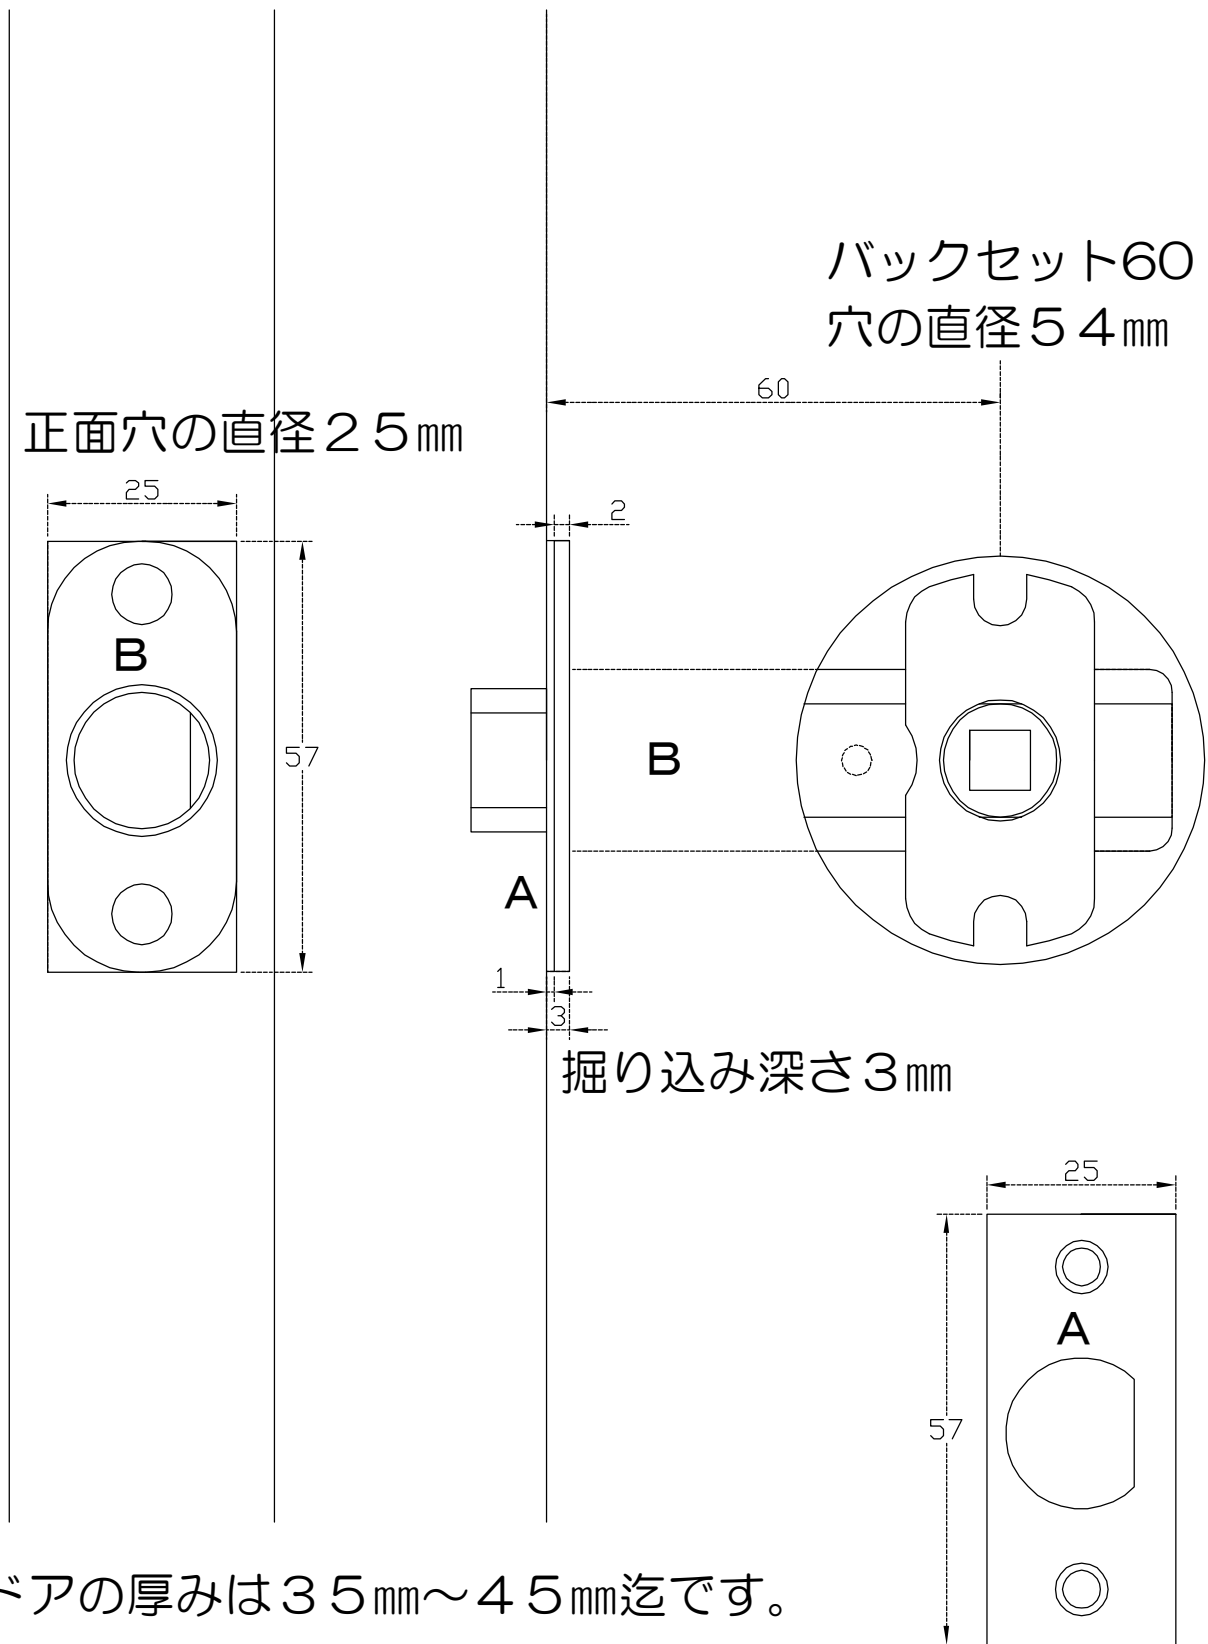

Door Knobset

ドアの厚みは 35 mm ~ 45 mm 迄です。

Wood Session