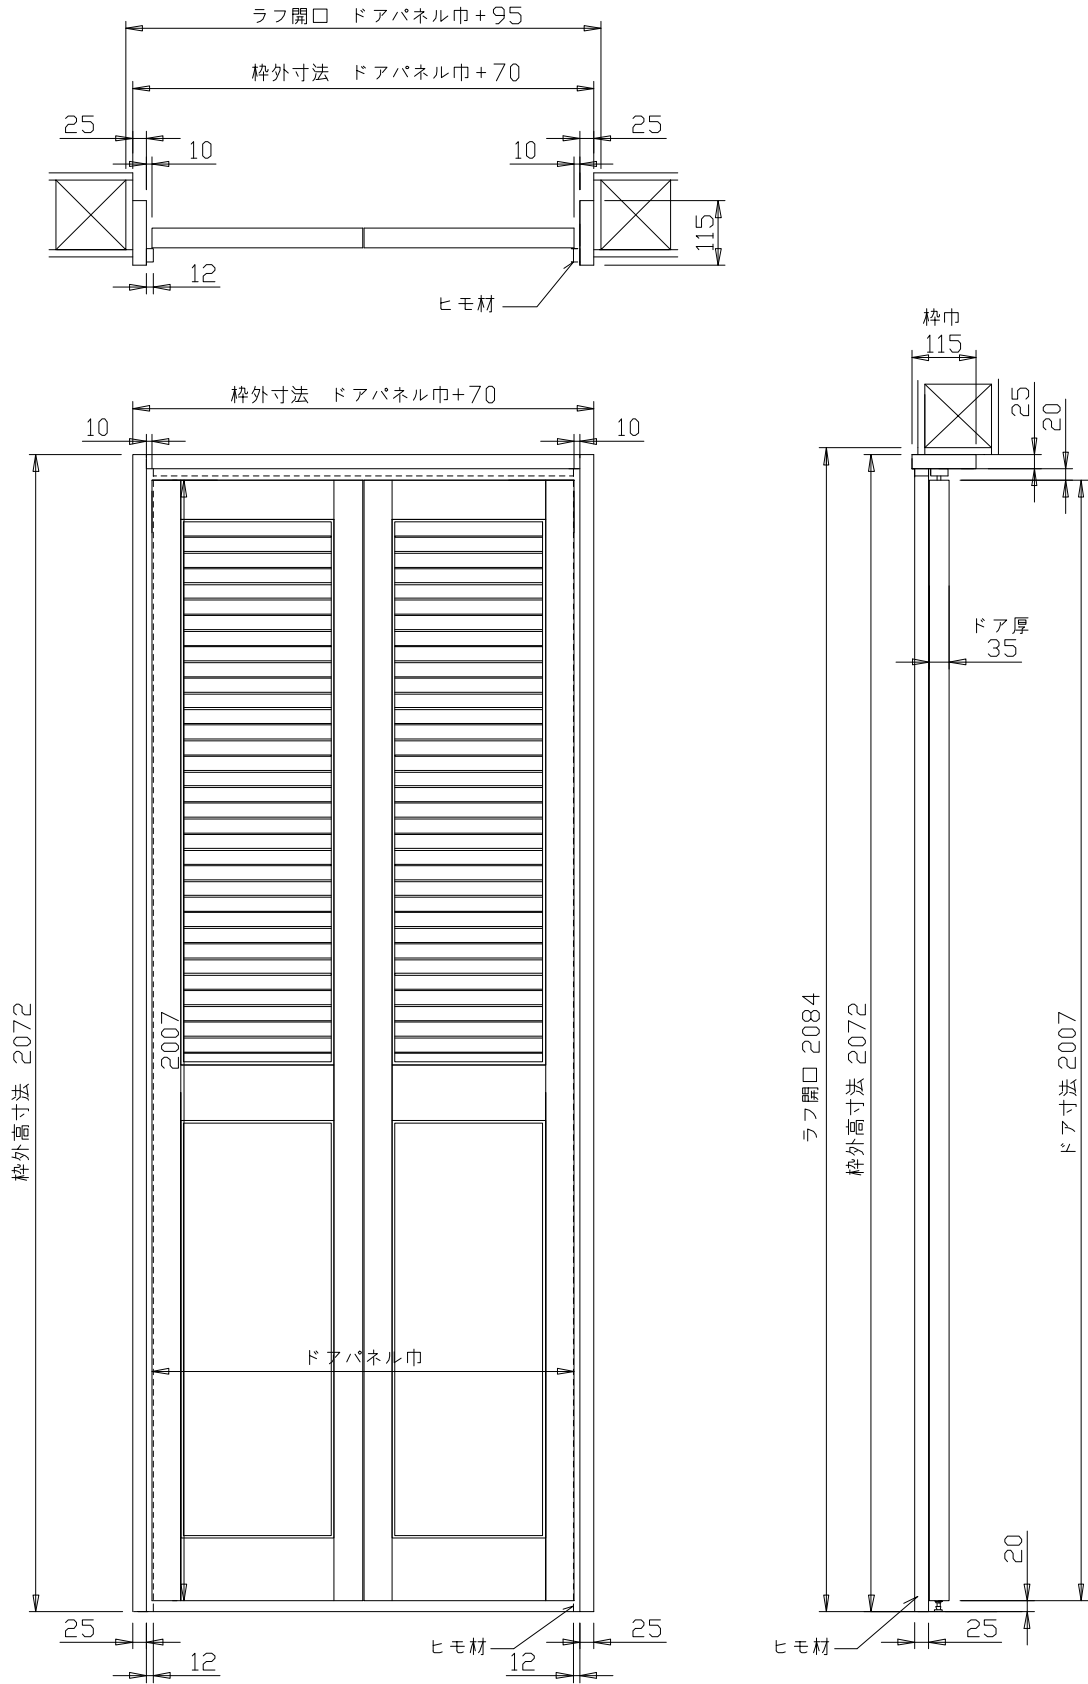

# 折れ戸用枠 W 1 1 5

## パインパイフォルド

TYPE	BASE	COLOR	DATE	SIZE	FINISH	GLASS	
	パイン集成材		2013/5/1		無塗装		
				Wood Session			