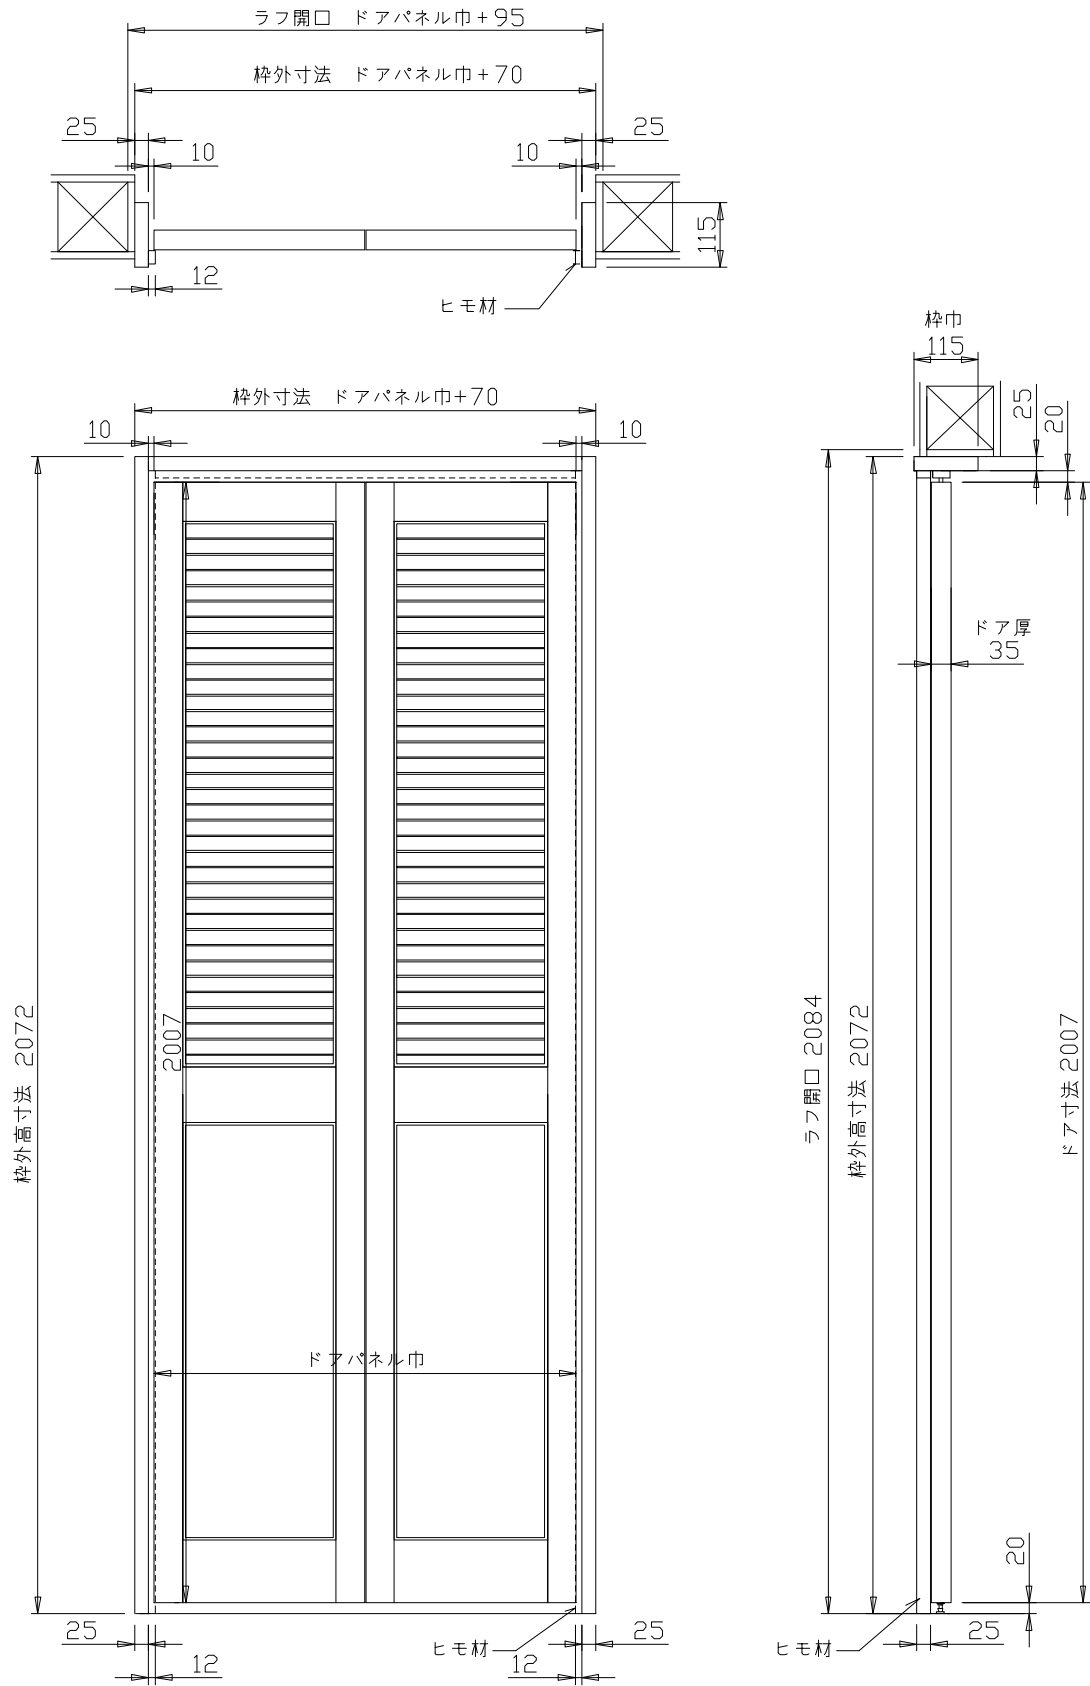

# 折れ戸用枠 W 1 1 5

## パインバイフォールド

TYPE		SIZE	
BASE	パイン集成材	FINISH	無塗装
COLOR		GLASS	
DATE	2013/5/1	Wood Session	