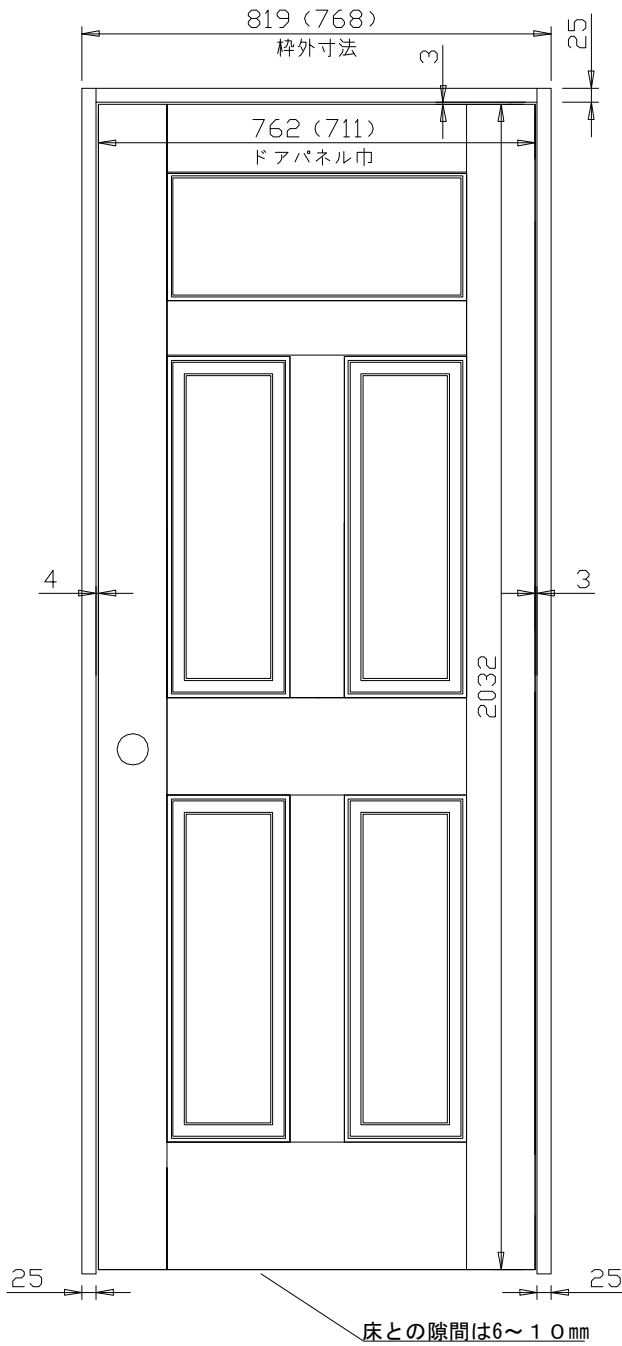

開き戸用枠 W 180

※枠巾サイズカット +¥3,150

TYPE
 BASE
 COLOR
 DATE

パイン集成材
 2013/5/1

SIZE
 FINISH
 GLASS

無塗装

Wood Session