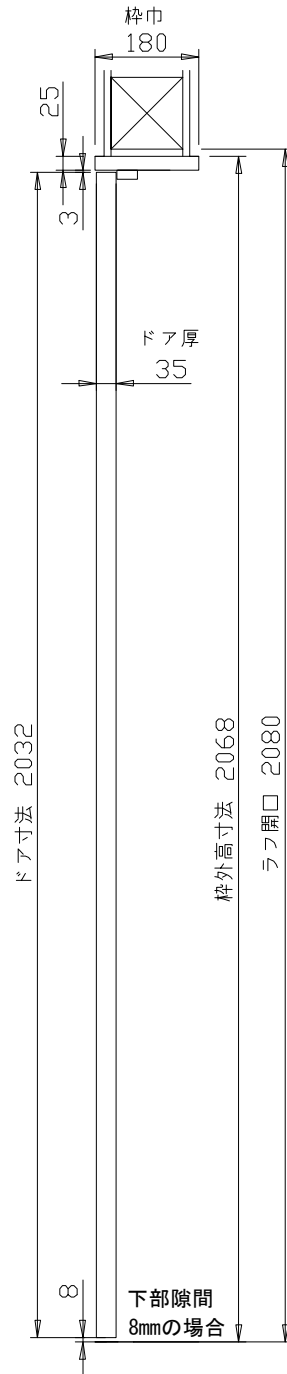

開き戸用枠 W 180

※枠巾サイズカット +¥3,150

TYPE
 BASE
 COLOR
 DATE

パイン集成材
 2013/5/1

SIZE
 FINISH
 GLASS

無塗装

Wood Session