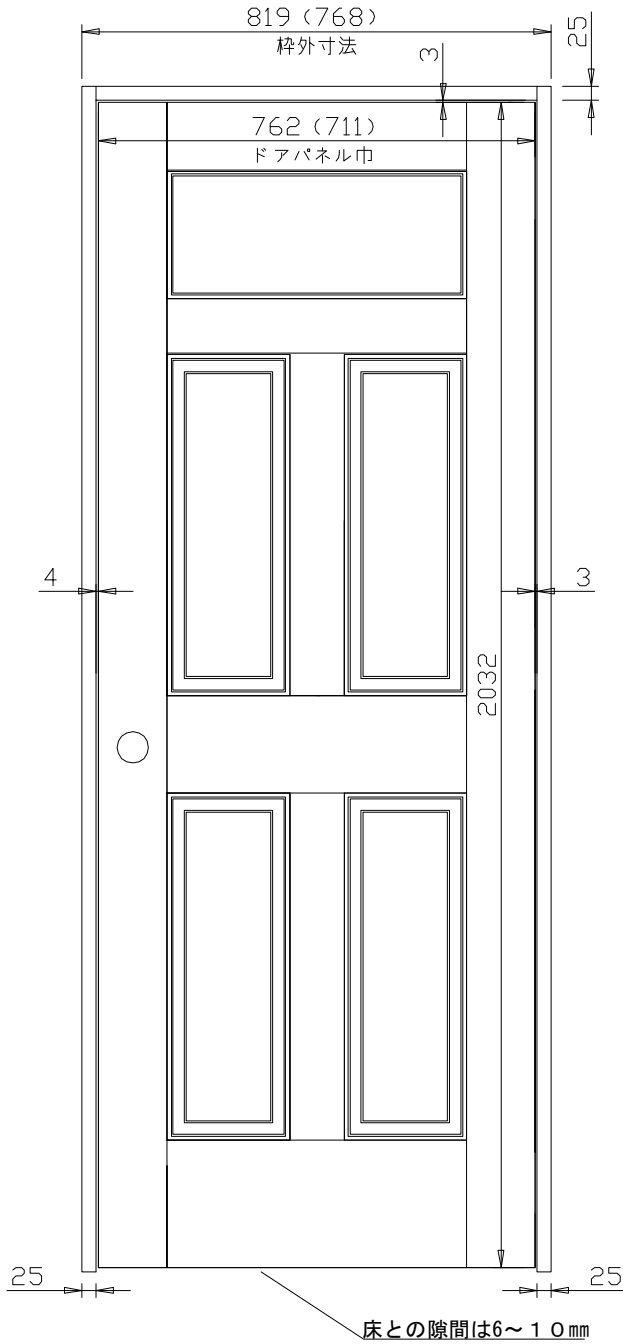

# 開き戸用枠 W 180

※枠巾サイズカット +¥3,150

TYPE		SIZE	
BASE	パイン集成材	FINISH	無塗装
COLOR		GLASS	
DATE	2013/5/1	Wood Session	