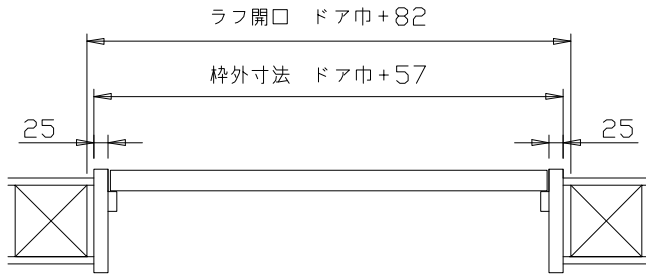

# 開き戸用枠 W 180

※枠巾サイズカット +¥3,150

TYPE		SIZE	
BASE	パイン集成材	FINISH	無塗装
COLOR		GLASS	
DATE	2013/5/1	Wood Session	