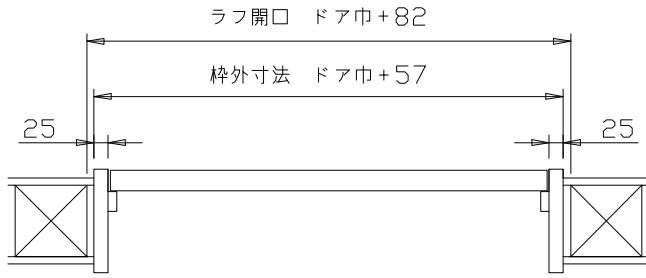

開き戸用枠 W 180

※枠巾サイズカット +¥3,150

TYPE
 BASE
 COLOR
 DATE

パイン集成材
 2013/5/1

SIZE
 FINISH
 GLASS

無塗装

Wood Session