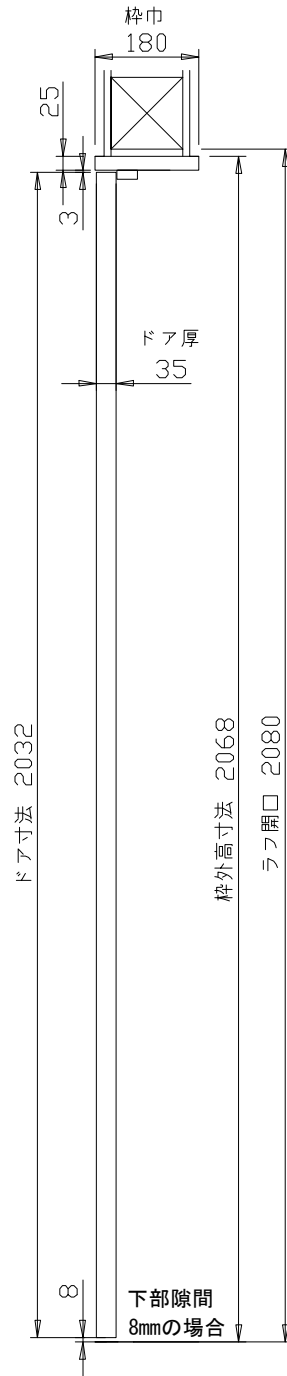

# 開き戸用枠 W 180

※枠巾サイズカット +¥3,150

TYPE		SIZE	
BASE	パイン集成材	FINISH	無塗装
COLOR		GLASS	
DATE	2013/5/1	Wood Session	