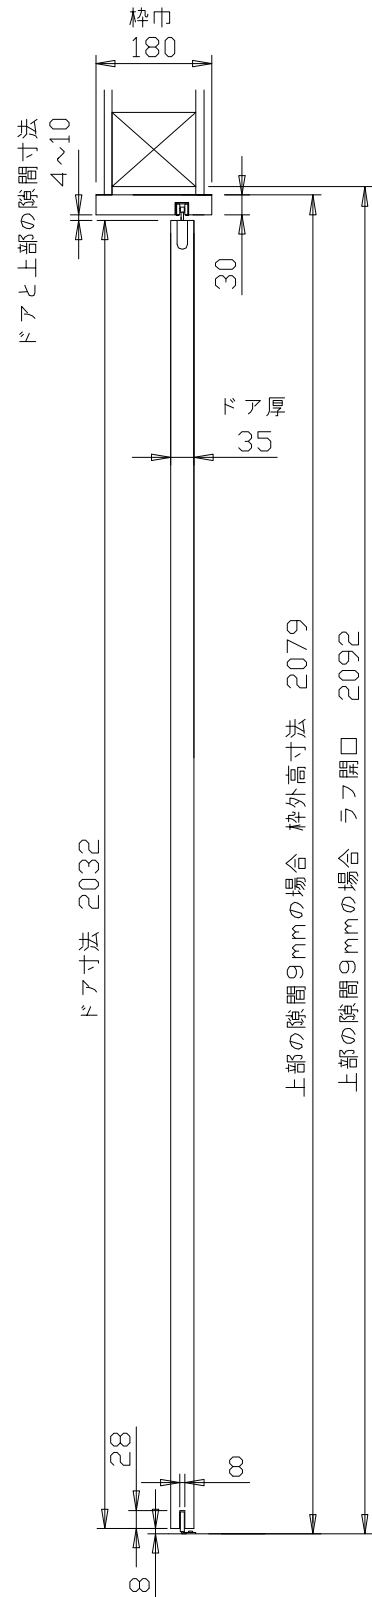

引き戸用枠 W 180

<片引き戸用枠>

<引違い戸用枠>

※枠巾サイズカット +¥3,150

TYPE		SIZE	
BASE	パイン集成材	FINISH	無塗装
COLOR		GLASS	
DATE	2012/7/4	Wood Session	