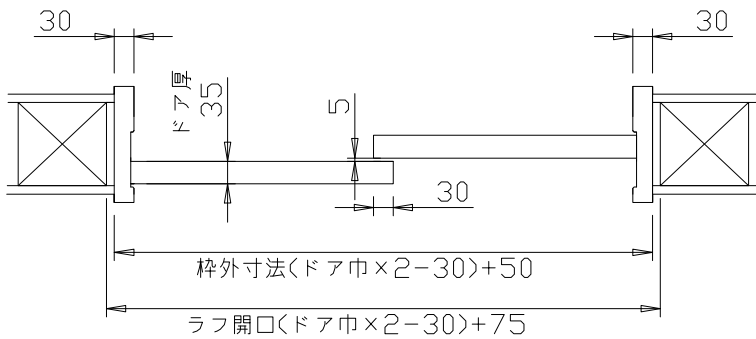

引き戸用枠 W 180

<片引き戸用枠>

<引違い戸用枠>

※枠巾サイズカット +¥3,150

TYPE		SIZE	
BASE	パイン集成材	FINISH	無塗装
COLOR		GLASS	
DATE	2012/7/4	Wood Session	