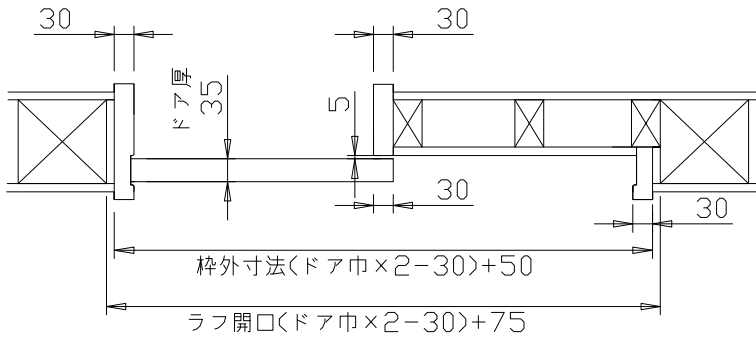

引き戸用枠 W 180

<片引き戸用枠>

<引違い戸用枠>

※枠巾サイズカット +¥3,150

TYPE		SIZE	
BASE	パイン集成材	FINISH	無塗装
COLOR		GLASS	
DATE	2012/7/4	Wood Session	