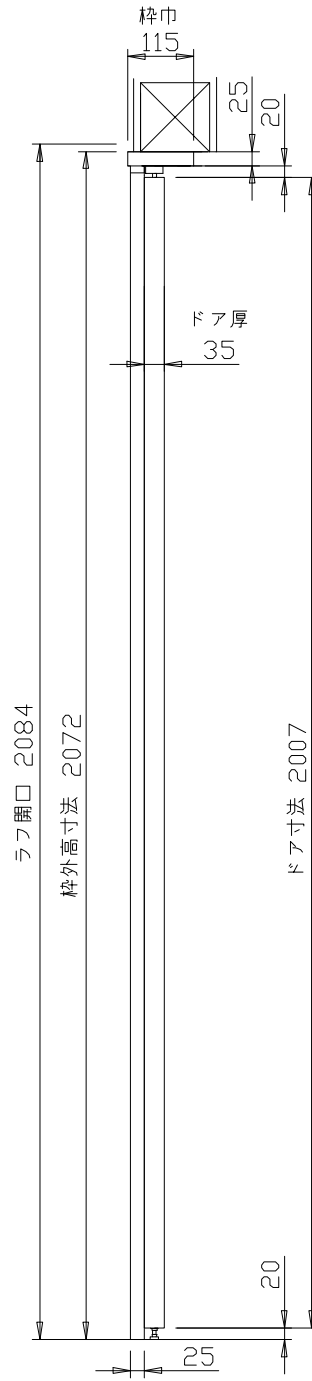

折れ戸用枠W 1 1 5

HDFパイフォルト*

TYPE		SIZE	
BASE	パイン集成材	FINISH	無塗装
COLOR		GLASS	
DATE	2013/5/1	Wood Session	