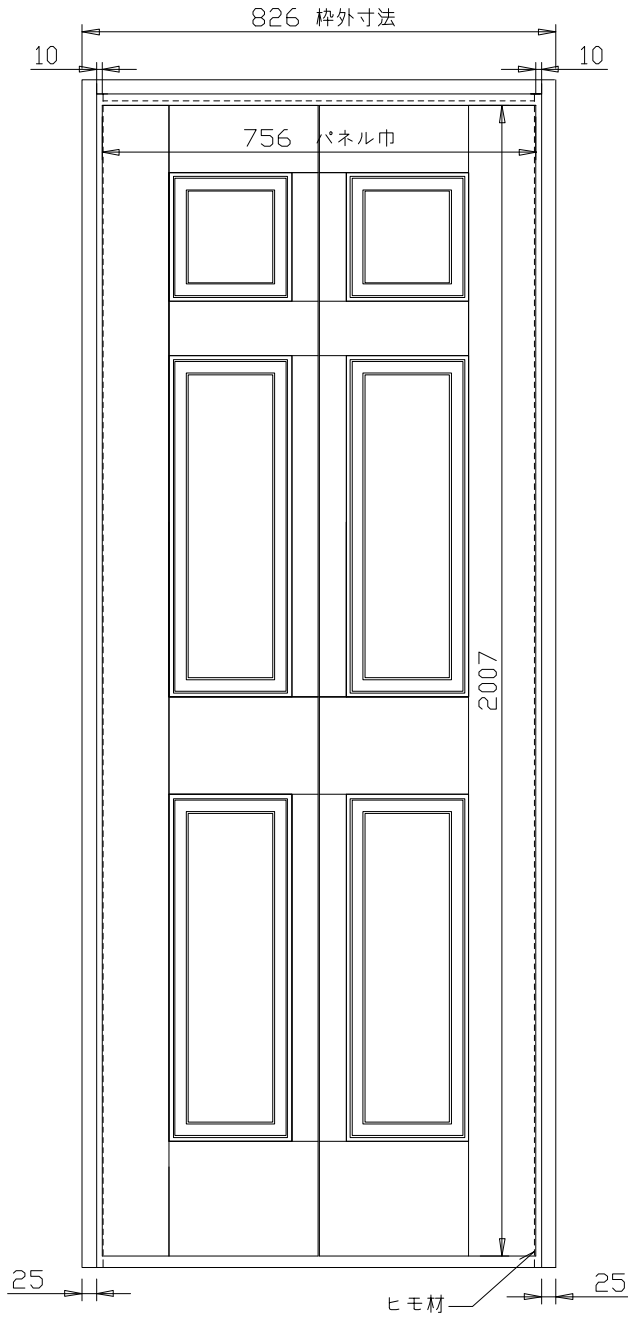

折れ戸用枠W 1 1 5

HDFパイフォルト*

TYPE		SIZE	
BASE	パイン集成材	FINISH	無塗装
COLOR		GLASS	
DATE	2013/5/1	Wood Session	