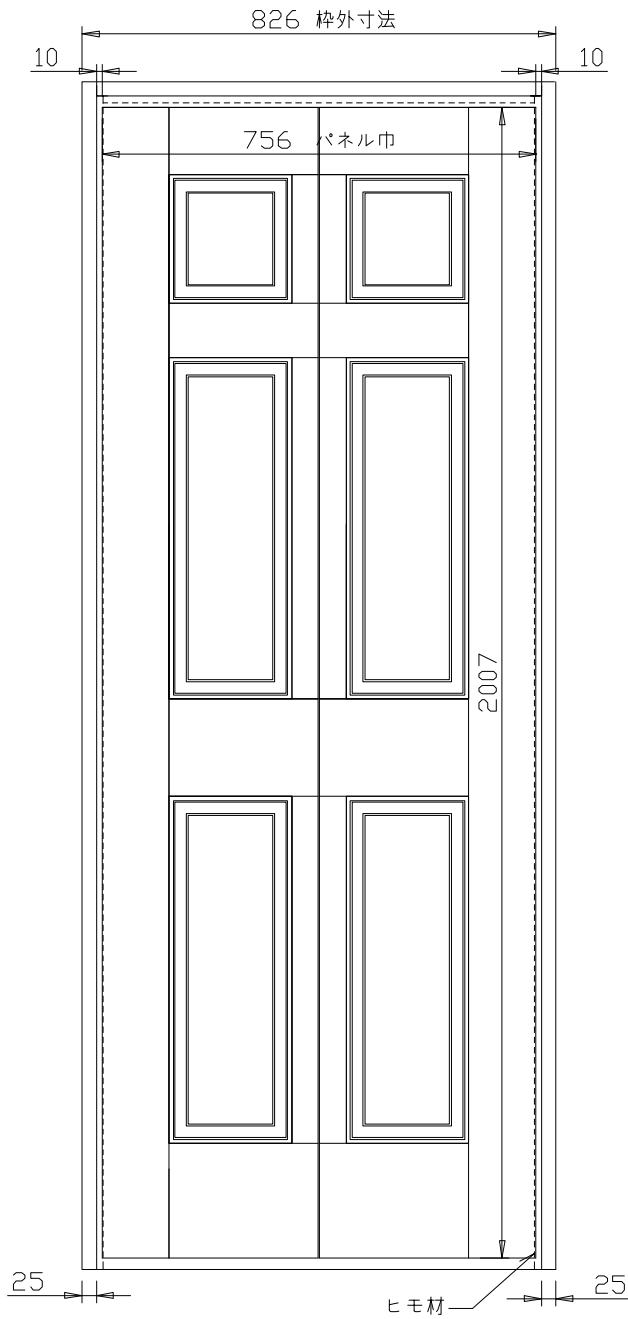

折れ戸用枠W 1 1 5

HDFパイフォルト*

TYPE		SIZE	
BASE	パイン集成材	FINISH	無塗装
COLOR		GLASS	
DATE	2013/5/1	Wood Session	