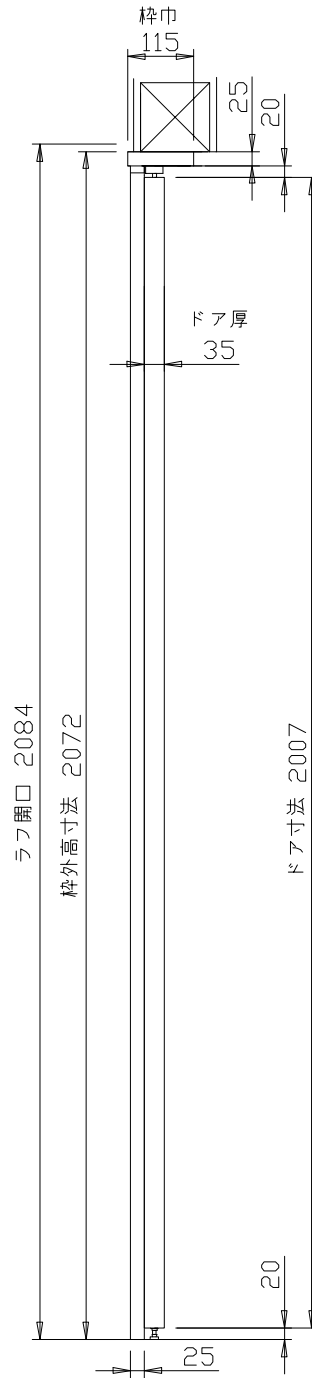

折れ戸用枠W 1 1 5

HDFパイフォルト*

TYPE		SIZE	
BASE	パイン集成材	FINISH	無塗装
COLOR		GLASS	
DATE	2013/5/1	Wood Session	