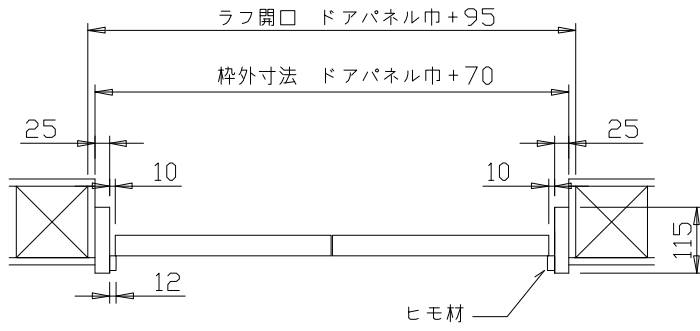

折れ戸用枠W 1 1 5

HDFパイフォルト*

TYPE		SIZE	
BASE	パイン集成材	FINISH	無塗装
COLOR		GLASS	
DATE	2013/5/1	Wood Session	