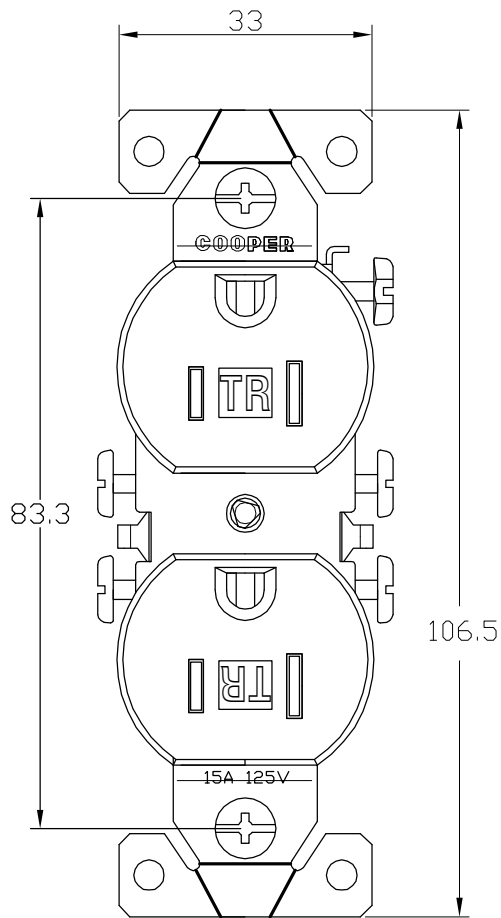

TR270W

WOOD SESSION