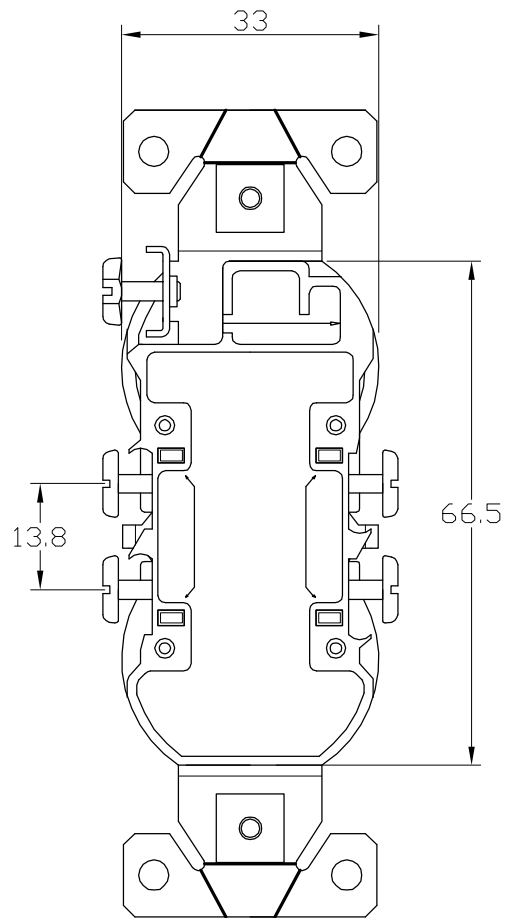

TR270W

WOOD SESSION