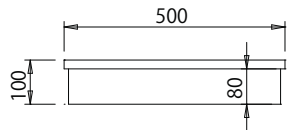

WoodSession Mirror

order made kitchen

写真はKM3993-1/OSMOアンチックパイン

ウォールミラー(シェルフ付)

材質 : パイン横接ぎ材
 仕上げ : エンバイロコート3色
 OSMO2色

PRICE ¥25,400 + 税

写真はKM3993-1/OSMOアンチックパイン

ミラーキャビネット

扉 : パイン横接ぎ材
 ボックス : ホワイトアッシュ突板
 仕上げ : エンバイロコート3色/OSMO2色

PRICE ¥37,000 + 税

FINISH

エンバイロコート

OSMO(パイン材)

※シェルフ上面、キャビネット内部はOSMO2色よりお選びください。