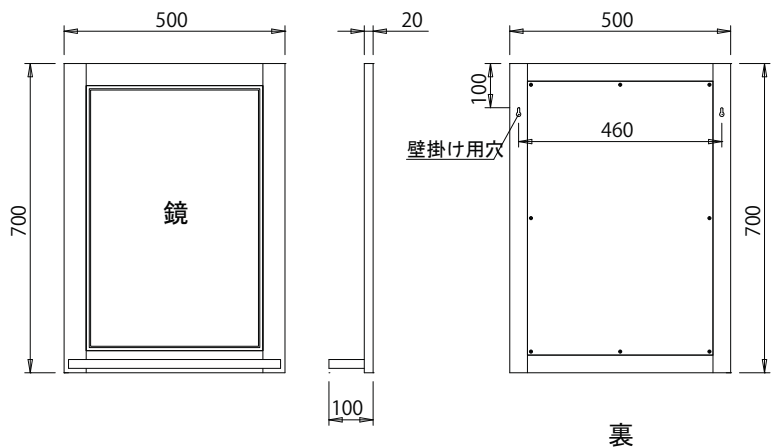

WoodSession Mirror

order made kitchen

写真はKM3993-1/OSMOアンチックパイン

ウォールミラー(シェルフ付)

材質 : パイン横接ぎ材
 仕上げ : エンバイロコート3色
 OSMO2色

PRICE ¥25,400 + 税

写真はKM3993-1/OSMOアンチックパイン

ミラーキャビネット

扉 : パイン横接ぎ材
 ボックス : ホワイトアッシュ突板
 仕上げ : エンバイロコート3色/OSMO2色

PRICE ¥37,000 + 税

FINISH

エンバイロコート

OSMO(パイン材)

※シェルフ上面、キャビネット内部はOSMO2色よりお選びください。

※送料込。ただし北海道・沖縄一部離島は別途送料がかかります。