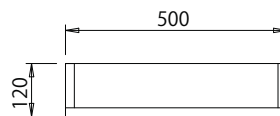

WoodSession Mirror

order made kitchen

写真はKM3993-1/OSMOアンチックパイン

ウォールミラー(シェルフ付)

材質 : パイン横接ぎ材
 仕上げ : エンバイロコート3色
 OSMO2色

PRICE ¥25,400 + 税

写真はKM3993-1/OSMOアンチックパイン

ミラーキャビネット

扉 : パイン横接ぎ材
 ボックス : ホワイトアッシュ突板
 仕上げ : エンバイロコート3色/OSMO2色

PRICE ¥37,000 + 税

FINISH

エンバイロコート

OSMO(パイン材)

※シェルフ上面、キャビネット内部はOSMO2色よりお選びください。

※送料込。ただし北海道・沖縄一部離島は別途送料がかかります。