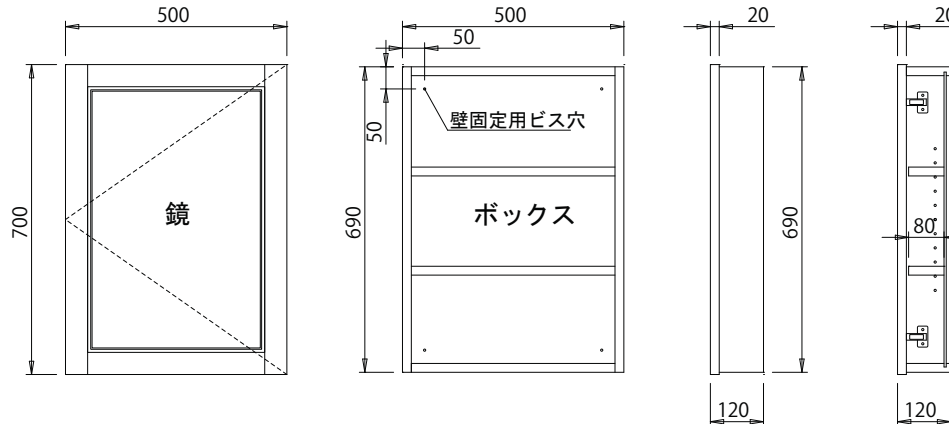

WoodSession Mirror

order made kitchen

写真はKM3993-1/OSMOアンチックパイン

ウォールミラー(シェルフ付)

材質 : パイン横接ぎ材
 仕上げ : エンバイロコート3色
 OSMO2色

PRICE ¥25,400 + 税

写真はKM3993-1/OSMOアンチックパイン

ミラーキャビネット

扉 : パイン横接ぎ材
 ボックス : ホワイトアッシュ突板
 仕上げ : エンバイロコート3色/OSMO2色

PRICE ¥37,000 + 税

FINISH

エンバイロコート

OSMO(パイン材)

※シェルフ上面、キャビネット内部はOSMO2色よりお選びください。

※送料込。ただし北海道・沖縄一部離島は別途送料がかかります。