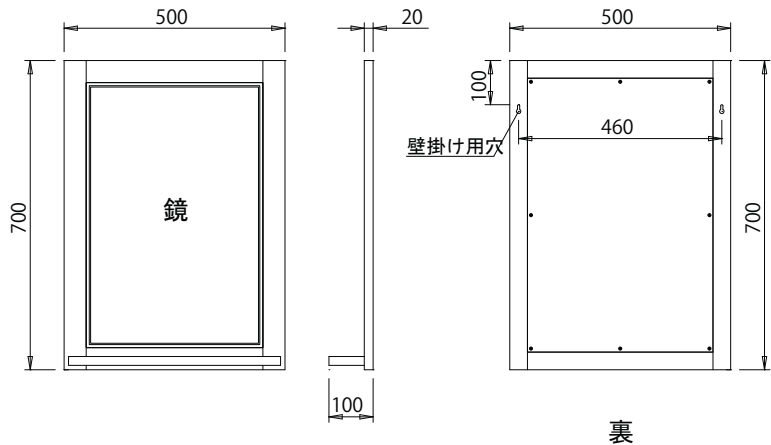

WoodSession Mirror

order made kitchen

写真はKM3993-1/OSMOアンチックパイン

ウォールミラー(シェルフ付)

材質 : パイン横接ぎ材
 仕上げ : エンバイロコート3色
 OSMO2色

PRICE ¥25,400 + 税

写真はKM3993-1/OSMOアンチックパイン

ミラーキャビネット

扉 : パイン横接ぎ材
 ボックス : ホワイトアッシュ突板
 仕上げ : エンバイロコート3色/OSMO2色

PRICE ¥37,000 + 税

FINISH

エンバイロコート

OSMO(パイン材)

※シェルフ上面、キャビネット内部はOSMO2色よりお選びください。