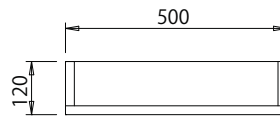

WoodSession Mirror

order made kitchen

写真はKM3993-1/OSMOアンチックパイン

ウォールミラー(シェルフ付)

材質 : パイン横接ぎ材
 仕上げ : エンバイロコート3色
 OSMO2色

PRICE ¥25,400 + 税

写真はKM3993-1/OSMOアンチックパイン

ミラーキャビネット

扉 : パイン横接ぎ材
 ボックス : ホワイトアッシュ突板
 仕上げ : エンバイロコート3色/OSMO2色

PRICE ¥37,000 + 税

FINISH

エンバイロコート

OSMO(パイン材)

※シェルフ上面、キャビネット内部はOSMO2色よりお選びください。