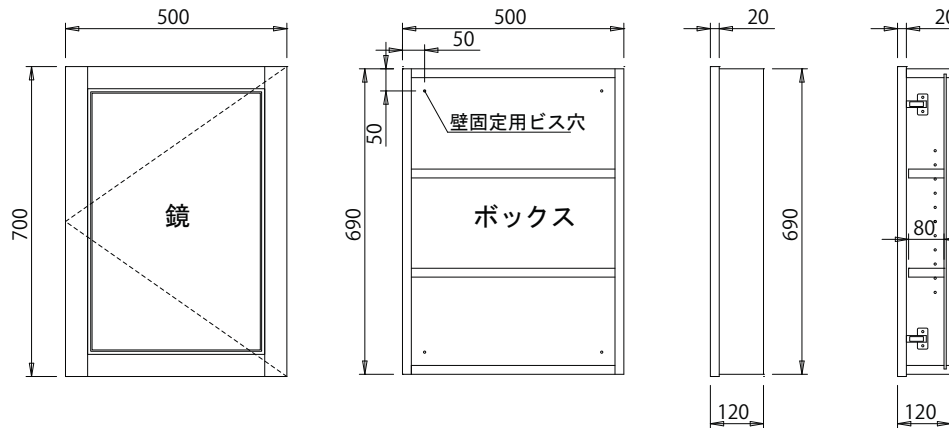

WoodSession Mirror

order made kitchen

写真はKM3993-1/OSMOアンチックパイン

ウォールミラー(シェルフ付)

材質 : パイン横接ぎ材
 仕上げ : エンバイロコート3色
 OSMO2色

PRICE ¥25,400 + 税

写真はKM3993-1/OSMOアンチックパイン

ミラーキャビネット

扉 : パイン横接ぎ材
 ボックス : ホワイトアッシュ突板
 仕上げ : エンバイロコート3色/OSMO2色

PRICE ¥37,000 + 税

FINISH

エンバイロコート

OSMO(パイン材)

※シェルフ上面、キャビネット内部はOSMO2色よりお選びください。