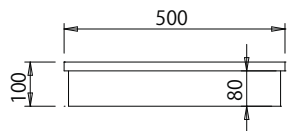

WoodSession Mirror

order made kitchen

写真はKM3993-1/OSMOアンチックパイン

ウォールミラー(シェルフ付)

材質 : パイン横接ぎ材
 仕上げ : エンバイロコート3色
 OSMO2色

PRICE ¥25,400 + 税

写真はKM3993-1/OSMOアンチックパイン

ミラーキャビネット

扉 : パイン横接ぎ材
 ボックス : ホワイトアッシュ突板
 仕上げ : エンバイロコート3色/OSMO2色

PRICE ¥37,000 + 税

FINISH

エンバイロコート

OSMO(パイン材)

※シェルフ上面、キャビネット内部はOSMO2色よりお選びください。

※送料込。ただし北海道・沖縄一部離島は別途送料がかかります。