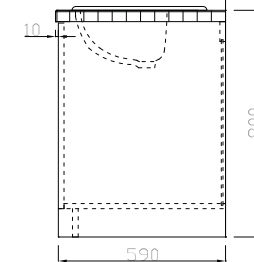

タイル天板

100mm角

50mm角

25mm角

プルノブ

MB
ミディアムブロンズ

SP
シルバーパティナー

図面の天板は50mm角タイルです。

洗面台 W900×D600×H800

扉 : パイン横接ぎ材 エンバイロコート3色/OSMO2色

天板 : タイルトップホワイト 100角/50角/25角

プルノブ : タスカニーリベッドプル MB/SP色

洗面ボール : 陶器 B-010 (3穴)

混合水栓 : ツーレパー4PLAS クロム色

排水部品 : ティップダウン排水金具 + Sトラップ/Pトラップ 25mm

ミラー : ウォールミラー(シェルフ付) ※単品価格¥23,400 + 税