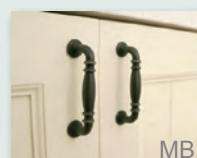

プルノブ

MB
ミディアムブロンズ