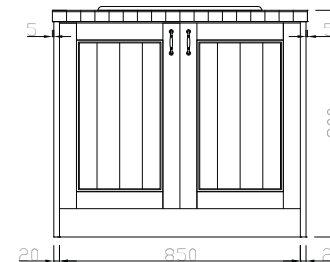

タイル天板

100mm角

50mm角

25mm角

プルノブ

MB
ミディアムブロンズ

SP
シルバーパティナー

図面の天板は50mm角タイルです。

洗面台 W900×D600×H800

扉 : パイン横接ぎ材 エンバイロコート3色/OSMO2色

天板 : タイルトップホワイト 100角/50角/25角

プルノブ : タスカニーリベッドプル MB/SP色

洗面ボール : 陶器 B-010 (3穴)

混合水栓 : ツーレパー4PLAS クロム色

排水部品 : ティップダウン排水金具 + Sトラップ/Pトラップ 25mm

ミラー : ウォールミラー(シェルフ付) ※単品価格¥23,400 + 税