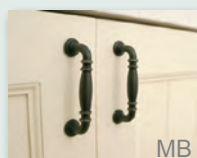

プルノブ

MB
ミディアムブロンズ