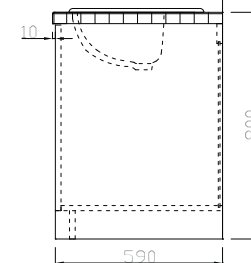

図面の天板は50mm角タイルです。

洗面台 W900×D600×H800

扉 : パイン横接ぎ材 エンバイロコート3色/OSMO2色

天板 : タイルトップホワイト 100角/50角/25角

プルノブ : タスカニーリベッドプル MB/SP色

洗面ボール : 陶器 B-010 (3穴)

混合水栓 : ツーレバー4PLAS クロム色

排水部品 : ティップダウン排水金具 + Sトラップ/Pトラップ 25mm