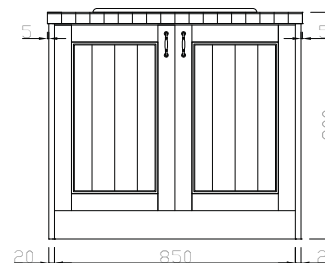

図面の天板は50mm角タイルです。

洗面台 W900×D600×H800

扉 : パイン横接ぎ材 エンバイロコート3色/OSMO2色

天板 : タイルトップホワイト 100角/50角/25角

プルノブ : タスカニーリベッドプル MB/SP色

洗面ボール : 陶器 B-010 (3穴)

混合水栓 : ツーレバー4PLAS クロム色

排水部品 : ティップダウン排水金具 + Sトラップ/Pトラップ 25mm