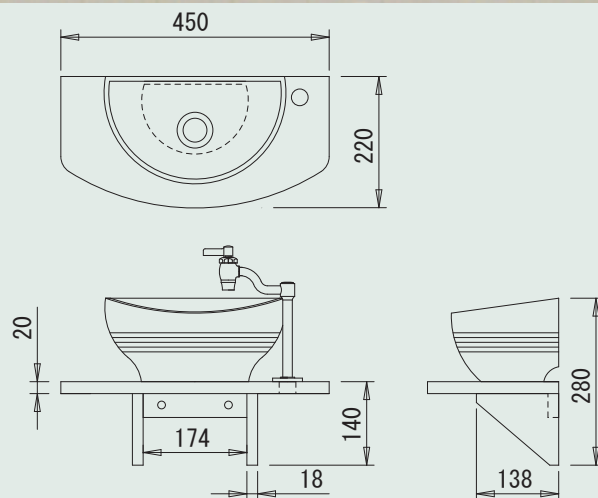

床給排水

壁給排水

手洗カウンターユニット（壁給排水）

カウンター：ホワイトアッシュ材

エンバイロコートKM3993-1/WAX LIGHT

手洗器：陶器 Sクレセント E381010 ホワイト色

単水栓：立豆水栓 E382012 ブロンズ色

給水部品：止水栓（壁給水）+接続用銅管 ブロンズ色

排水部品：Pトラップ 25mm（壁排水） ブロンズ色

PRICE ￥94,900 + 税

※設置費は含まれておりません。

手洗カウンターユニット（床給排水）

カウンター：ホワイトアッシュ材

エンバイロコートKM3993-1/WAX LIGHT

手洗器：陶器 Sクレセント E381010 ホワイト色

単水栓：立豆水栓 E382012 ブロンズ色

給水部品：止水栓（床給水）+接続用銅管 ブロンズ色

排水部品：Sトラップ 25mm（床排水） ブロンズ色

PRICE ￥101,400 + 税

※設置費は含まれておりません。